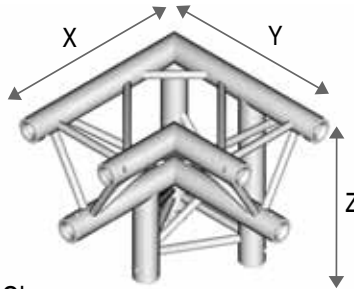

90° LEFT CORNER 3 WAYS LOW APEX

RIF. QI

Series	Code	X	Y	Z	kg
Standard	TB 6371	400	400	400	4,98
Elite 25	TB 5371	400	400	400	5,67
Elite 30	TB 7371	450	450	450	7,10
SuperLite	TB 8371	400	400	400	6,17
Euro	TB 12371	500	500	500	7,91
Professional HD	TB 4371	450	450	450	7,71