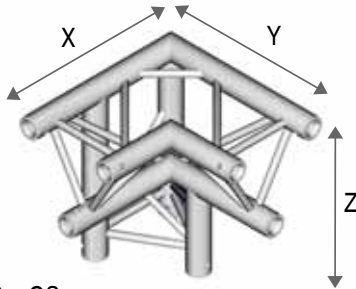

TRIO CORNERS

90° CORNER 2 WAYS TOP/LOW APEX

RIF. C F

Series	Code	X	Y	Z	kg
Standard	TB 6360	400	400	223	3,11
Elite 25	TB 5360	400	400	223	3,75
Elite 30	TB 7360	450	450	266	4,74
SuperLite	TB 8360	400	400	223	3,92
Euro	TB 12360	500	500	257	5,05
Professional HD	TB 4360	450	450	266	4,92

90° CORNER 2 WAYS INTERNAL APEX

RIF. P

Series	Code	X	Y	Z	kg
Standard	TB 6362	250	400	400	3,41
Elite 25	TB 5362	250	400	400	4,05
Elite 30	TB 7362	300	450	450	5,15
SuperLite	TB 8362	250	400	400	4,21
Euro	TB 12362	290	500	500	5,45
Professional HD	TB 4362	300	450	450	5,35

90° CORNER 2 WAYS EXTERNAL APEX

RIF. P

Series	Code	X	Y	Z	kg
Standard	TB 6364	250	400	400	3,13
Elite 25	TB 5364	250	400	400	3,77
Elite 30	TB 7364	300	450	450	4,88
SuperLite	TB 8364	250	400	400	3,93
Euro	TB 12364	290	500	500	5,15
Professional HD	TB 4364	300	450	450	5,07

90° RIGHT CORNER 3 WAYS LOW APEX

RIF. GS

Series	Code	X	Y	Z	kg
Standard	TB 6370	400	400	400	4,98
Elite 25	TB 5370	400	400	400	5,67
Elite 30	TB 7370	450	450	450	7,10
SuperLite	TB 8370	400	400	400	6,17
Euro	TB 12370	500	500	500	7,91
Professional HD	TB 4370	450	450	450	7,71