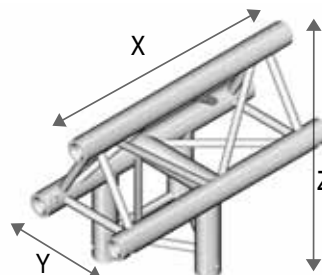

90° RIGHT CORNER 3 WAYS TOP APEX

RIF. GS

Series	Code	X	Y	Z	kg
Standard	TB 6372	400	400	400	4,85
Elite 25	TB 5372	400	400	400	5,55
Elite 30	TB 7372	450	450	450	6,95
SuperLite	TB 8372	400	400	400	6,05
Euro	TB 12372	500	500	500	7,75
Professional HD	TB 4372	450	450	450	7,55

90° LEFT CORNER 3 WAYS TOP APEX

RIF. QI

Series	Code	X	Y	Z	kg
Standard	TB 6373	400	400	400	4,85
Elite 25	TB 5373	400	400	400	5,55
Elite 30	TB 7373	450	450	450	6,95
SuperLite	TB 8373	400	400	400	6,05
Euro	TB 12373	500	500	500	7,75
Professional HD	TB 4373	450	450	450	7,55

90° CORNER 3 WAYS "T" VERTICAL TOP APEX

RIF. O

Series	Code	X	Y	Z	kg
Standard	TB 6374	550	250	400	4,69
Elite 25	TB 5374	550	250	400	5,38
Elite 30	TB 7374	600	300	450	6,75
SuperLite	TB 8374	550	250	400	5,89
Euro	TB 12374	500	290	500	7,35
Professional HD	TB 4374	600	300	450	7,35