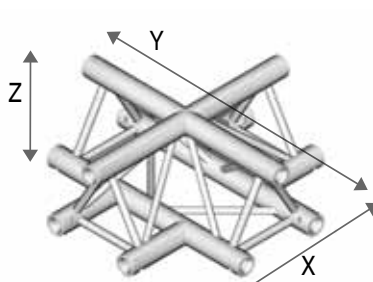

90° CORNER 3 WAYS "T" HOR. TOP/LOW APEX

Rif. R

Series	Code	X	Y	Z	kg
Standard	TB 6376	400	550	223	4,66
Elite 25	TB 5376	400	550	223	5,35
Elite 30	TB 7376	450	600	266	6,75
SuperLite	TB 8376	400	550	223	5,85
Euro	TB 12376	500	500	257	7,36
Professional HD	TB 4376	450	600	266	7,36

90° CORNER 3 WAYS "T" HOR. LOW APEX

Rif. HL

Series	Code	X	Y	Z	kg
Standard	TB 6380	550	400	400	6,54
Elite 25	TB 5380	550	400	400	7,27
Elite 30	TB 7380	600	450	450	9,11
SuperLite	TB 8380	550	400	400	8,11
Euro	TB 12380	500	500	500	10,13
Professional HD	TB 4380	600	450	450	10,13

90° CORNER 4 WAYS "T" HOR. TOP APEX

Rif. HL

Series	Code	X	Y	Z	kg
Standard	TB 6382	550	400	400	6,28
Elite 25	TB 5382	550	400	400	7,02
Elite 30	TB 7382	600	450	450	8,78
SuperLite	TB 8382	550	400	400	7,87
Euro	TB 12382	500	500	500	9,81
Professional HD	TB 4382	600	450	450	9,81

90° CROSS 4 WAYS HOR. TOP/LOW APEX

Rif. M

Series	Code	X	Y	Z	kg
Standard	TB 6385	550	223	550	6,28
Elite 25	TB 5385	550	223	550	7,02
Elite 30	TB 7385	600	266	600	8,78
SuperLite	TB 8385	550	223	550	7,87
Euro	TB 12385	500	257	500	9,81
Professional HD	TB 4385	600	266	600	9,81