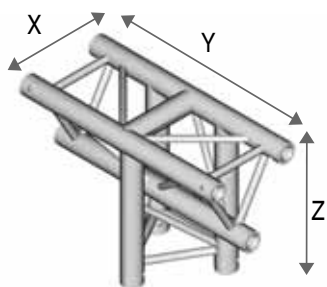

90° LEFT CORNER 3 WAYS TOP APEX

RIF. QI

Series	Code	X	Y	Z	kg
Standard	TB 6373	400	400	400	4,85
Elite 25	TB 5373	400	400	400	5,55
Elite 30	TB 7373	450	450	450	6,95
SuperLite	TB 8373	400	400	400	6,05
Euro	TB 12373	500	500	500	7,75
Professional HD	TB 4373	450	450	450	7,55

90° CORNER 3 WAYS "T" VERTICAL TOP APEX

RIF. O

Series	Code	X	Y	Z	kg
Standard	TB 6374	550	250	400	4,69
Elite 25	TB 5374	550	250	400	5,38
Elite 30	TB 7374	600	300	450	6,75
SuperLite	TB 8374	550	250	400	5,89
Euro	TB 12374	500	290	500	7,35
Professional HD	TB 4374	600	300	450	7,35

TRIO CORNERS

90° CORNER 3 WAYS "T" VERT. LOW APEX

Rif. O

Series	Code	X	Y	Z	kg
Standard	TB 6375	250	550	400	5,06
Elite 25	TB 5375	250	550	400	5,75
Elite 30	TB 7375	300	600	450	7,23
SuperLite	TB 8375	250	550	400	6,28
Euro	TB 12375	290	500	500	7,87
Professional HD	TB 4375	300	600	450	7,87