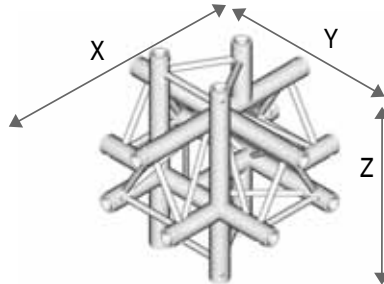

90° CROSS 4 WAYS HOR. TOP/LOW APEX

Rif. M

Series	Code	X	Y	Z	kg
Standard	TB 6385	550	223	550	6,28
Elite 25	TB 5385	550	223	550	7,02
Elite 30	TB 7385	600	266	600	8,78
SuperLite	TB 8385	550	223	550	7,87
Euro	TB 12385	500	257	500	9,81
Professional HD	TB 4385	600	266	600	9,81

90° CROSS 5 WAYS LOW APEX

Rif. N

Series	Code	X	Y	Z	kg
Standard	TB 6390	550	550	400	8,13
Elite 25	TB 5390	550	550	400	8,91
Elite 30	TB 7390	600	600	450	11,15
SuperLite	TB 8390	550	550	400	10,10
Euro	TB 12390	500	500	500	12,80
Professional HD	TB 4390	600	600	450	12,60

90° CROSS 5 WAYS TOP APEX

Rif. N

Series	Code	X	Y	Z	kg
Standard	TB 6392	550	550	400	7,87
Elite 25	TB 5392	550	550	400	8,67
Elite 30	TB 7392	600	600	450	10,83
SuperLite	TB 8392	550	550	400	9,85
Euro	TB 12392	500	500	500	12,45
Professional HD	TB 4392	600	600	450	12,27

90° CROSS 6 WAYS

Rif. E

Series	Code	X	Y	Z	kg
Standard	TB 6395	550	550	550	9,73
Elite 25	TB 5395	550	550	550	10,58
Elite 30	TB 7395	600	600	600	13,20
SuperLite	TB 8395	550	550	550	12,12
Euro	TB 12395	500	500	500	13,95
Professional HD	TB 4395	600	600	600	15,05