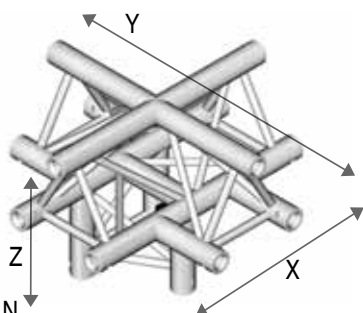

90° CORNER 4 WAYS "T" HOR. TOP APEX

Rif. HL

Series	Code	X	Y	Z	kg
Standard	TB 6382	550	400	400	6,28
Elite 25	TB 5382	550	400	400	7,02
Elite 30	TB 7382	600	450	450	8,78
SuperLite	TB 8382	550	400	400	7,87
Euro	TB 12382	500	500	500	9,81
Professional HD	TB 4382	600	450	450	9,81

90° CROSS 4 WAYS HOR. TOP/LOW APEX

Rif. M

Series	Code	X	Y	Z	kg
Standard	TB 6385	550	223	550	6,28
Elite 25	TB 5385	550	223	550	7,02
Elite 30	TB 7385	600	266	600	8,78
SuperLite	TB 8385	550	223	550	7,87
Euro	TB 12385	500	257	500	9,81
Professional HD	TB 4385	600	266	600	9,81

90° CROSS 5 WAYS LOW APEX

Rif. N

Series	Code	X	Y	Z	kg
Standard	TB 6390	550	550	400	8,13
Elite 25	TB 5390	550	550	400	8,91
Elite 30	TB 7390	600	600	450	11,15
SuperLite	TB 8390	550	550	400	10,10
Euro	TB 12390	500	500	500	12,80
Professional HD	TB 4390	600	600	450	12,60

90° CROSS 5 WAYS TOP APEX

Rif. N

Series	Code	X	Y	Z	kg
Standard	TB 6392	550	550	400	7,87
Elite 25	TB 5392	550	550	400	8,67
Elite 30	TB 7392	600	600	450	10,83
SuperLite	TB 8392	550	550	400	9,85
Euro	TB 12392	500	500	500	12,45
Professional HD	TB 4392	600	600	450	12,27