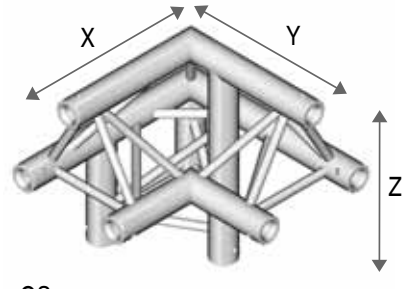

90° RIGHT CORNER 3 WAYS LOW APEX

RIF. GS

Series	Code	X	Y	Z	kg
Standard	TB 6370	400	400	400	4,98
Elite 25	TB 5370	400	400	400	5,67
Elite 30	TB 7370	450	450	450	7,10
SuperLite	TB 8370	400	400	400	6,17
Euro	TB 12370	500	500	500	7,91
Professional HD	TB 4370	450	450	450	7,71

90° LEFT CORNER 3 WAYS LOW APEX

RIF. QI

Series	Code	X	Y	Z	kg
Standard	TB 6371	400	400	400	4,98
Elite 25	TB 5371	400	400	400	5,67
Elite 30	TB 7371	450	450	450	7,10
SuperLite	TB 8371	400	400	400	6,17
Euro	TB 12371	500	500	500	7,91
Professional HD	TB 4371	450	450	450	7,71

90° RIGHT CORNER 3 WAYS TOP APEX

RIF. GS

Series	Code	X	Y	Z	kg
Standard	TB 6372	400	400	400	4,85
Elite 25	TB 5372	400	400	400	5,55
Elite 30	TB 7372	450	450	450	6,95
SuperLite	TB 8372	400	400	400	6,05
Euro	TB 12372	500	500	500	7,75
Professional HD	TB 4372	450	450	450	7,55