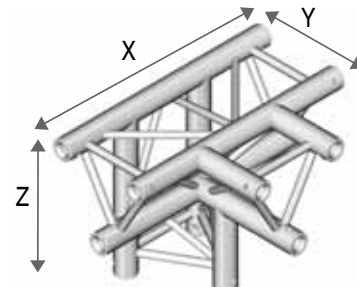

90° CORNER 3 WAYS "T" VERTICAL TOP APEX

RIF. O

Series	Code	X	Y	Z	kg
Standard	TB 6374	550	250	400	4,69
Elite 25	TB 5374	550	250	400	5,38
Elite 30	TB 7374	600	300	450	6,75
SuperLite	TB 8374	550	250	400	5,89
Euro	TB 12374	500	290	500	7,35
Professional HD	TB 4374	600	300	450	7,35

TRIO CORNERS

90° CORNER 3 WAYS "T" VERT. LOW APEX

Rif. O

Series	Code	X	Y	Z	kg
Standard	TB 6375	250	550	400	5,06
Elite 25	TB 5375	250	550	400	5,75
Elite 30	TB 7375	300	600	450	7,23
SuperLite	TB 8375	250	550	400	6,28
Euro	TB 12375	290	500	500	7,87
Professional HD	TB 4375	300	600	450	7,87

90° CORNER 3 WAYS "T" HOR. TOP/LOW APEX

Rif. R

Series	Code	X	Y	Z	kg
Standard	TB 6376	400	550	223	4,66
Elite 25	TB 5376	400	550	223	5,35
Elite 30	TB 7376	450	600	266	6,75
SuperLite	TB 8376	400	550	223	5,85
Euro	TB 12376	500	500	257	7,36
Professional HD	TB 4376	450	600	266	7,36

90° CORNER 3 WAYS "T" HOR. LOW APEX

Rif. HL

Series	Code	X	Y	Z	kg
Standard	TB 6380	550	400	400	6,54
Elite 25	TB 5380	550	400	400	7,27
Elite 30	TB 7380	600	450	450	9,11
SuperLite	TB 8380	550	400	400	8,11
Euro	TB 12380	500	500	500	10,13
Professional HD	TB 4380	600	450	450	10,13