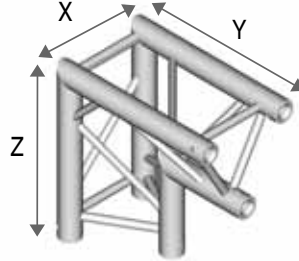

TRIO CORNERS

90° CORNER 2 WAYS TOP/LOW APEX

RIF. C F

Series	Code	X	Y	Z	kg
Standard	TB 6360	400	400	223	3,11
Elite 25	TB 5360	400	400	223	3,75
Elite 30	TB 7360	450	450	266	4,74
SuperLite	TB 8360	400	400	223	3,92
Euro	TB 12360	500	500	257	5,05
Professional HD	TB 4360	450	450	266	4,92

90° CORNER 2 WAYS INTERNAL APEX

RIF. P

Series	Code	X	Y	Z	kg
Standard	TB 6362	250	400	400	3,41
Elite 25	TB 5362	250	400	400	4,05
Elite 30	TB 7362	300	450	450	5,15
SuperLite	TB 8362	250	400	400	4,21
Euro	TB 12362	290	500	500	5,45
Professional HD	TB 4362	300	450	450	5,35