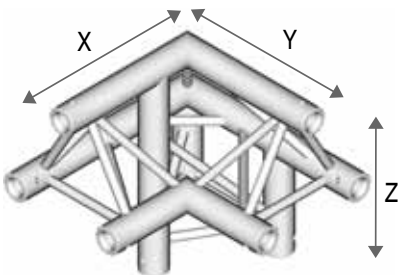

90° LEFT CORNER 3 WAYS TOP APEX

RIF. QI

Series	Code	X	Y	Z	kg
Standard	TB 6373	400	400	400	4,85
Elite 25	TB 5373	400	400	400	5,55
Elite 30	TB 7373	450	450	450	6,95
SuperLite	TB 8373	400	400	400	6,05
Euro	TB 12373	500	500	500	7,75
Professional HD	TB 4373	450	450	450	7,55