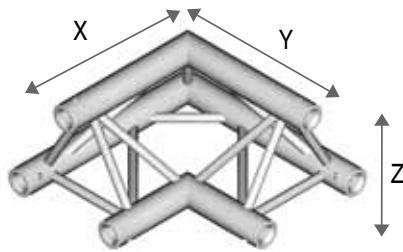

TRIO CORNERS

90° CORNER 2 WAYS TOP/LOW APEX

RIF. C F

Series	Code	X	Y	Z	kg
Standard	TB 6360	400	400	223	3,11
Elite 25	TB 5360	400	400	223	3,75
Elite 30	TB 7360	450	450	266	4,74
SuperLite	TB 8360	400	400	223	3,92
Euro	TB 12360	500	500	257	5,05
Professional HD	TB 4360	450	450	266	4,92

90° CORNER 2 WAYS INTERNAL APEX

RIF. P

Series	Code	X	Y	Z	kg
Standard	TB 6362	250	400	400	3,41
Elite 25	TB 5362	250	400	400	4,05
Elite 30	TB 7362	300	450	450	5,15
SuperLite	TB 8362	250	400	400	4,21
Euro	TB 12362	290	500	500	5,45
Professional HD	TB 4362	300	450	450	5,35

90° CORNER 2 WAYS EXTERNAL APEX

RIF. P

Series	Code	X	Y	Z	kg
Standard	TB 6364	250	400	400	3,13
Elite 25	TB 5364	250	400	400	3,77
Elite 30	TB 7364	300	450	450	4,88
SuperLite	TB 8364	250	400	400	3,93
Euro	TB 12364	290	500	500	5,15
Professional HD	TB 4364	300	450	450	5,07