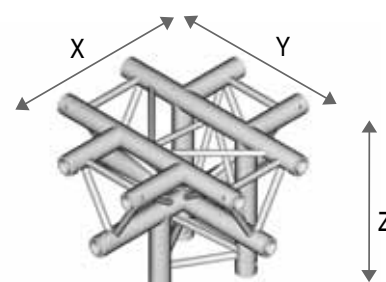

90° CORNER 3 WAYS "T" HOR. LOW APEX

Rif. HL

Series	Code	X	Y	Z	kg
Standard	TB 6380	550	400	400	6,54
Elite 25	TB 5380	550	400	400	7,27
Elite 30	TB 7380	600	450	450	9,11
SuperLite	TB 8380	550	400	400	8,11
Euro	TB 12380	500	500	500	10,13
Professional HD	TB 4380	600	450	450	10,13

90° CORNER 4 WAYS "T" HOR. TOP APEX

Rif. HL

Series	Code	X	Y	Z	kg
Standard	TB 6382	550	400	400	6,28
Elite 25	TB 5382	550	400	400	7,02
Elite 30	TB 7382	600	450	450	8,78
SuperLite	TB 8382	550	400	400	7,87
Euro	TB 12382	500	500	500	9,81
Professional HD	TB 4382	600	450	450	9,81

90° CROSS 4 WAYS HOR. TOP/LOW APEX

Rif. M

Series	Code	X	Y	Z	kg
Standard	TB 6385	550	223	550	6,28
Elite 25	TB 5385	550	223	550	7,02
Elite 30	TB 7385	600	266	600	8,78
SuperLite	TB 8385	550	223	550	7,87
Euro	TB 12385	500	257	500	9,81
Professional HD	TB 4385	600	266	600	9,81

90° CROSS 5 WAYS LOW APEX

Rif. N

Series	Code	X	Y	Z	kg
Standard	TB 6390	550	550	400	8,13
Elite 25	TB 5390	550	550	400	8,91
Elite 30	TB 7390	600	600	450	11,15
SuperLite	TB 8390	550	550	400	10,10
Euro	TB 12390	500	500	500	12,80
Professional HD	TB 4390	600	600	450	12,60