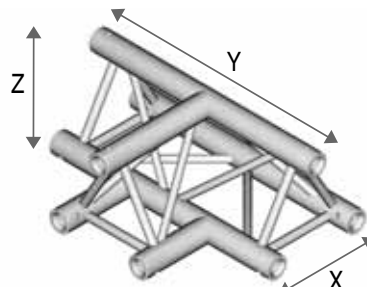

90° CORNER 3 WAYS "T" VERTICAL TOP APEX

RIF. O

Series	Code	X	Y	Z	kg
Standard	TB 6374	550	250	400	4,69
Elite 25	TB 5374	550	250	400	5,38
Elite 30	TB 7374	600	300	450	6,75
SuperLite	TB 8374	550	250	400	5,89
Euro	TB 12374	500	290	500	7,35
Professional HD	TB 4374	600	300	450	7,35

TRIO CORNERS

90° CORNER 3 WAYS "T" VERT. LOW APEX

Rif. O

Series	Code	X	Y	Z	kg
Standard	TB 6375	250	550	400	5,06
Elite 25	TB 5375	250	550	400	5,75
Elite 30	TB 7375	300	600	450	7,23
SuperLite	TB 8375	250	550	400	6,28
Euro	TB 12375	290	500	500	7,87
Professional HD	TB 4375	300	600	450	7,87

90° CORNER 3 WAYS "T" HOR. TOP/LOW APEX

Rif. R

Series	Code	X	Y	Z	kg
Standard	TB 6376	400	550	223	4,66
Elite 25	TB 5376	400	550	223	5,35
Elite 30	TB 7376	450	600	266	6,75
SuperLite	TB 8376	400	550	223	5,85
Euro	TB 12376	500	500	257	7,36
Professional HD	TB 4376	450	600	266	7,36

90° CORNER 3 WAYS "T" HOR. LOW APEX

Rif. HL

Series	Code	X	Y	Z	kg
Standard	TB 6380	550	400	400	6,54
Elite 25	TB 5380	550	400	400	7,27
Elite 30	TB 7380	600	450	450	9,11
SuperLite	TB 8380	550	400	400	8,11
Euro	TB 12380	500	500	500	10,13
Professional HD	TB 4380	600	450	450	10,13