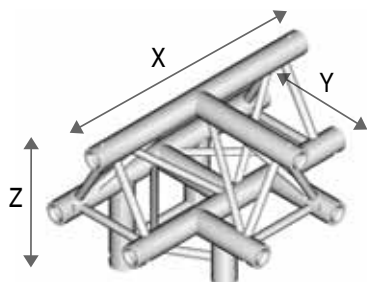

TRIO CORNERS

90° CORNER 3 WAYS "T" VERT. LOW APEX

Rif. O

Series	Code	X	Y	Z	kg
Standard	TB 6375	250	550	400	5,06
Elite 25	TB 5375	250	550	400	5,75
Elite 30	TB 7375	300	600	450	7,23
SuperLite	TB 8375	250	550	400	6,28
Euro	TB 12375	290	500	500	7,87
Professional HD	TB 4375	300	600	450	7,87

90° CORNER 3 WAYS "T" HOR. TOP/LOW APEX

Rif. R

Series	Code	X	Y	Z	kg
Standard	TB 6376	400	550	223	4,66
Elite 25	TB 5376	400	550	223	5,35
Elite 30	TB 7376	450	600	266	6,75
SuperLite	TB 8376	400	550	223	5,85
Euro	TB 12376	500	500	257	7,36
Professional HD	TB 4376	450	600	266	7,36

90° CORNER 3 WAYS "T" HOR. LOW APEX

Rif. HL

Series	Code	X	Y	Z	kg
Standard	TB 6380	550	400	400	6,54
Elite 25	TB 5380	550	400	400	7,27
Elite 30	TB 7380	600	450	450	9,11
SuperLite	TB 8380	550	400	400	8,11
Euro	TB 12380	500	500	500	10,13
Professional HD	TB 4380	600	450	450	10,13

90° CORNER 4 WAYS "T" HOR. TOP APEX

Rif. HL

Series	Code	X	Y	Z	kg
Standard	TB 6382	550	400	400	6,28
Elite 25	TB 5382	550	400	400	7,02
Elite 30	TB 7382	600	450	450	8,78
SuperLite	TB 8382	550	400	400	7,87
Euro	TB 12382	500	500	500	9,81
Professional HD	TB 4382	600	450	450	9,81