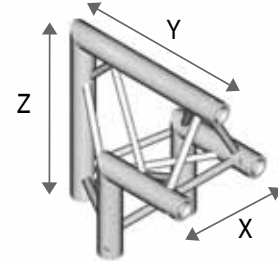

90° CORNER 2 WAYS EXTERNAL APEX

RIF. P